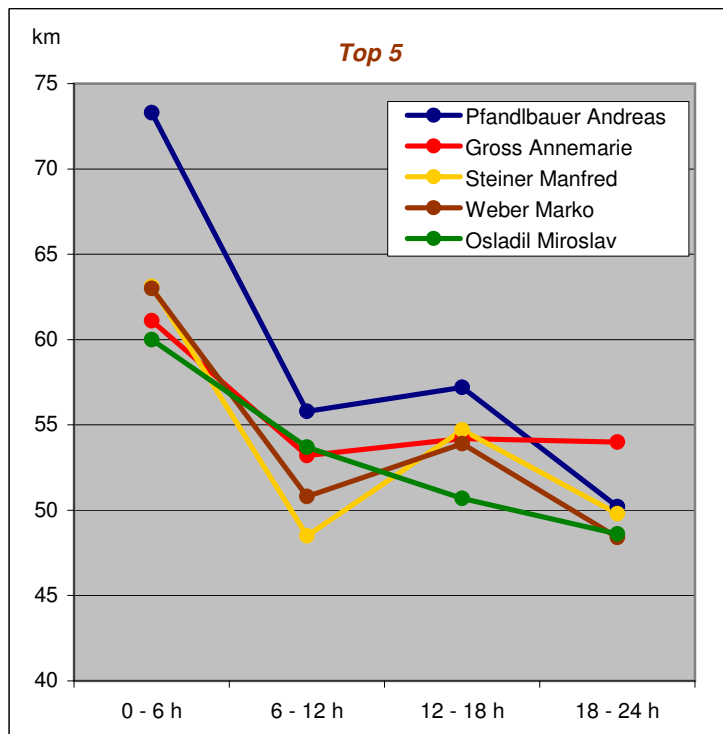

* ... km 1. Hälfte auf 0,5 genau gerundet

Endstand nach 24 Stunden

1.	Pfandlbauer Andreas	226,484
2.	Gross Annemarie	222,490
3.	Steiner Manfred	216,122
4.	Weber Marko	216,119
5.	Osladil Miroslav Ing	213,049
6.	Siegl Thomas	209,149
7.	Wäschle Stefan	207,539
8.	Fiedler Dietmar	206,992
9.	Hödl Martin	205,438
10.	Wurm Harald	204,546
11.	Muttenthaler Manfred	202,182
12.	Brandacher Peter	200,787
13.	Huber Othmar	200,459
14.	Huber Elmar	197,591
15.	Dieplinger Günter	195,285
16.	Gschiel Anton	194,369
17.	Pirkl Klaus	194,369
18.	Moshammer Pauline	188,877
19.	Marhold Günter	188,714
20.	Plasser Thomas	185,986
21.	Eigner Leopold	185,959
22.	Ulreich Christian	185,900
23.	Lamp Reinhold	184,015
24.	Kapf Wolfgang	182,275
25.	Spielbüchler Klaus	181,327

	0 - 6 h	6 - 12 h	12 - 18 h	18 - 24 h
Top 5 Pfandlbauer Andreas	73,3	55,8	57,2	50,2
Gross Annemarie	61,1	53,2	54,2	54,0
Steiner Manfred	63,1	48,5	54,7	49,8
Weber Marko	63,0	50,8	53,9	48,4
Osladil Miroslav	60,0	53,7	50,7	48,6

erstellt von Reinhold Straßer